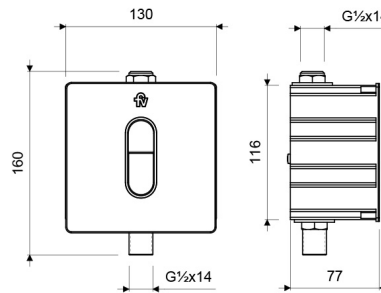

Gama
PRO

GRIFERIA

Flujómetro Electrónico para Urinario - Funcionamiento Dual (AC/DC)

E374.31

ACABADOS

Negro

CARACTERÍSTICAS FÍSICAS

Garantía

Hotelero

1.0 litros
ciclo.
ECONSUMO

75%
de ahorro

Econsumo
1.0 litros/ciclo

DESCRIPCIÓN

- Fluxómetro con tecnología de "sensor inteligente".
- Este sistema previene las descargas accidentales (sin la presencia del usuario).
- **Producto totalmente higiénico: el usuario nunca toca el producto para su activación.**
- El fluxómetro realiza la descarga, aproximadamente 5 segundos después de que detecta que el usuario ha abandonado el área.
- El producto está programado para realizar una descarga automática luego de 24 horas sin uso; esto ayuda a mantener un baño limpio y sin malos olores.
- Producto incluye un botón de accionamiento manual en caso de emergencia.
- Fluxómetro puede funcionar con conexión a la red eléctrica (transformador incluido) o mediante el uso de pilas (4 unidades modelo AA).
- Distancia aproximada de funcionamiento del sensor: 65 centímetros.
- El producto se instala mediante empotramiento en la pared.
- Incluye kit de instalación para el urinario (con alimentación superior).
- Recomendado para áreas institucionales.
- **BAJO CONSUMO DE AGUA:** Consumo total 1 litro por ciclo (0,26 galones por ciclo).