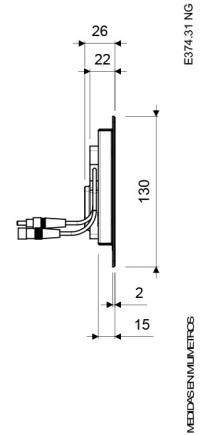

Gama
PRO

GRIFERIA

Flujómetro Electrónico para Urinario - Funcionamiento Dual (AC/DC)

E374.31

ACABADOS

Negro

CARACTERÍSTICAS FÍSICAS

Garantía