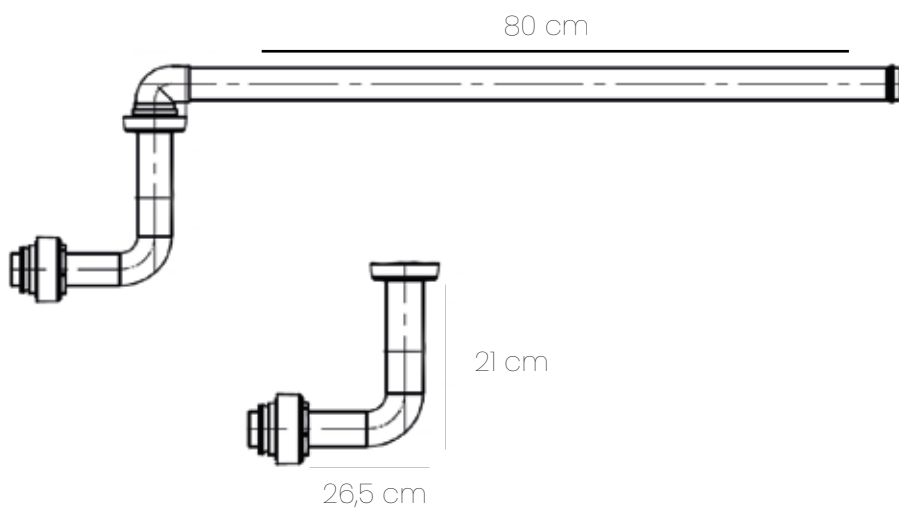

KIT CONEXIÓN SUPERIOR ANTIVANDÁLICO METÁLICO:

589433

DIMENSIONAL

Trabaja en conjunto con:

585440

589455

589432

Composición del kit:

No.	PARTE
1	TUERCA BLANCA
2	EMPAQUE CÓNICO
3	CURVA EN INOX
4	TUBO BLANCO, CODO, ORING

UTILIZABLE EN TEMPERATURAS HASTA DE 40°C.