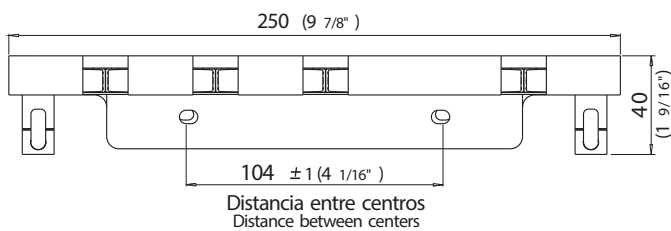

0169.01 Y1 Multifunción

Detalle Técnico	
Instalación	Sobre pared
Material	Plástico y Acero Inoxidable
Funcionamiento	Portacepillo con estante y percha doble
Peso	0.630 kg
Volumen	0.0 01 m3

Incluye
Accesorio multifunción armado
Set para fijación a la pared

Nota: Todas las medidas están en mm y en pulgadas
Note: All measurements are in millimeters and inches.