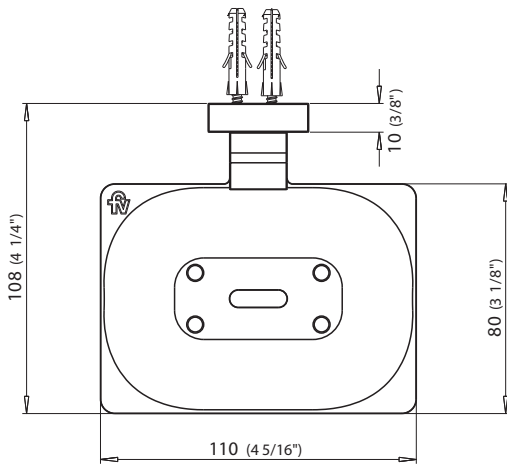

0168/C4 Sabina

Detalle Técnico

Instalación	Sobre pared
Material	Metal cromado
Funcionamiento	Jabonera
Peso	0.21 kg
Volumen	0.001 m3

Todas las medidas están en milímetros y en pulgadas.

Incluye

Accesorio armado

Conjunto de fijación

Llave allen de 2.5 mm