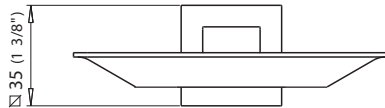

0168/C4 Sabina

Detalle Técnico

Instalación	Sobre pared
Material	Metal cromado
Funcionamiento	Jabonera
Peso	0.21 kg
Volumen	0.001 m3

Todas las medidas están en milímetros y en pulgadas.

Incluye

Accesorio armado

Conjunto de fijación

Llave allen de 2.5 mm