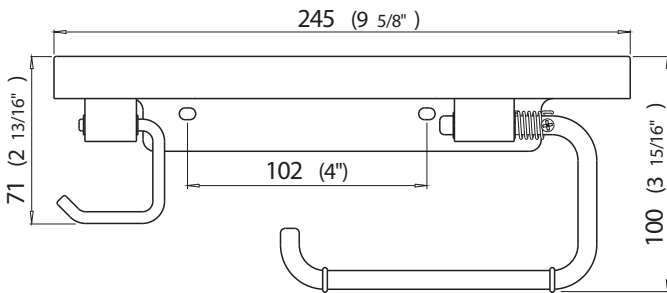

0167.02 Y1 Multifunción

Detalle Técnico	
Instalación	Sobre pared
Material	Plástico y Acero Inoxidable
Funcionamiento	Portarrollo con estante y percha
Peso	0.730 kg
Volumen	0.0 02 m3

Incluye
Accesorio multifunción armado
Set para fijación a la pared

Nota: Todas las medidas están en mm y en pulgadas
 Note: All measurements are in millimeters and inches.