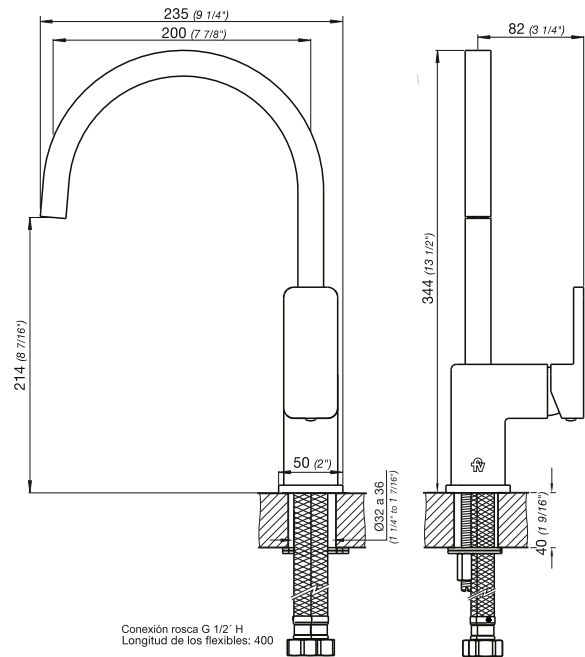

SABINA

Monocomando para mesada de cocina con pico móvil.

Código Z411.04/C4

Plano

*dimensiones en milímetros

*dimensiones en pulgadas

Acabados

Detalle técnico

Instalación	Sobre mesada de cocina
Material	Metal cromado
Presión de operación	0.4 a 4 bar (5.8 a 60 PSI)
Peso	1,80 kg
Volumen	0,008 m ³

Incluye

Juego armado
Conjunto de fijación
Manguera flexible M10 (x2)

SABINA

Single lever for kitchen counter with mobile spout.

Code Z411.04/C4

Diagram

*dimensions in millimeters

*dimensions in inches

Finishes

Product detail

Instalation	On kitchen sink
Material	Chrome metal
Pressure	0.4 a 4 bar (5.8 a 60 PSI)
Item weight	1,80 kg
Volume	0,008 m ³

Included

Armed set
Fixing set
Flexible hose M10 (x2)

Efficiency

Maximum output flow
under pressure 4BAR (60PSI)