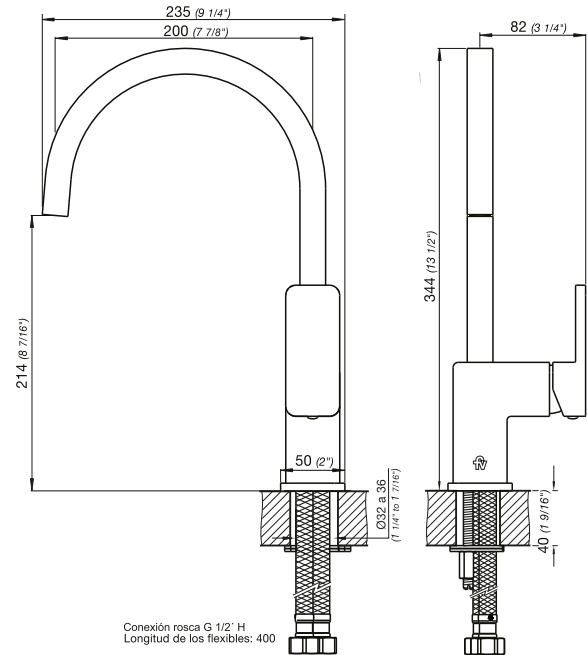

Instalación	Sobre mesada de cocina
Material	Metal cromado
Presión de operación	0.4 a 4 bar (5.8 a 60 PSI)
Peso	1,80 kg
Volumen	0,008 m ³

Incluye

Juego armado
Conjunto de fijación
Manguera flexible M10 (x2)

SABINA

Single lever for kitchen counter with mobile spout.

Code Z411.04/C4

Diagram

*dimensions in millimeters

*dimensions in inches

Finishes

Product detail

Instalation	On kitchen sink
Material	Chrome metal
Pressure	0.4 a 4 bar (5.8 a 60 PSI)
Item weight	1,80 kg
Volume	0,008 m ³

Included

Armed set
Fixing set
Flexible hose M10 (x2)

Efficiency

Maximum output flow
under pressure 4BAR (60PSI)