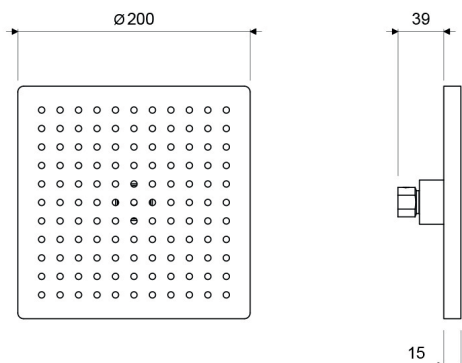

Gama
HOGAR

GRIFERIA

Cabeza de Ducha Cuadrada (ABS) 20 cm.

Z126.21

E 126.51

LAS MEDIDAS SE ENCUENTRAN EN MILIMETROS

ACABADOS

Cromo

CARACTERÍSTICAS FÍSICAS

Garantía

Calidad

Durabilidad
Grifería

Recubrimiento

ECONSUMO
9.5
litros/min

DESCRIPCIÓN

- Cabeza de ducha fabricada en resinas plásticas de alta resistencia.
- Tapa superior de la ducha fabricada en acero inoxidable.
- Incluye sistema auto-limpiante para facilitar su mantenimiento.
- Medida de la ducha: 20 cm. (por lado).
- Compatible con toda la gama de brazos de ducha FV.