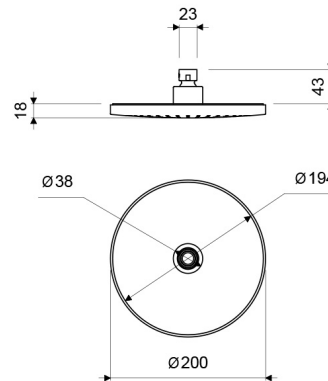

Gama
HOGAR

GRIFERIA

Cabeza de Ducha Redonda (ABS) 20 cm.

Z126.20

E126.41

LAS MEDIDAS SE ENCUENTRAN EN MILIMETROS

ACABADOS

Cromo

CARACTERÍSTICAS FÍSICAS

Garantía

Econsumo
9.5 litros/min

Calidad

Durabilidad
Grifería

Recubrimiento

DESCRIPCIÓN

- Cabeza de ducha fabricada en resinas plásticas de alta resistencia.
- Incluye sistema auto-limpiante.
- Compatible con toda la gama de brazos de ducha FV.
- Medida de la ducha: 20 cm. (diámetro).
- Incluye restrictor para controlar el flujo de agua.