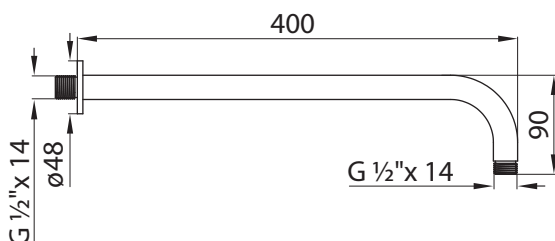

0140.10

Brazo de ducha de 400 mm

Detalle Técnico	
Instalación	Sobre pared
Material	Metal cromado
Peso	0,095 kg
Volumen	0,002 m3

Incluye
1 cover

**COMPANY WITH
QUALITY SYSTEM
CERTIFIED BY DNV
= ISO 9001:2008 =**