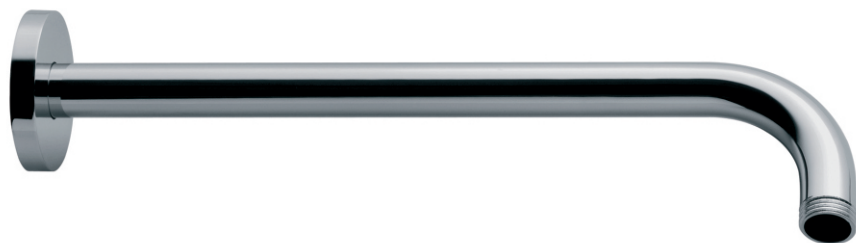

0140.10

Brazo de ducha de 400 mm

Detalle Técnico	
Instalación	Sobre pared
Material	Metal cromado
Peso	0,095 kg
Volumen	0,002 m3

Incluye
1 cover

**COMPANY WITH
QUALITY SYSTEM
CERTIFIED BY DNV
= ISO 9001:2008 =**