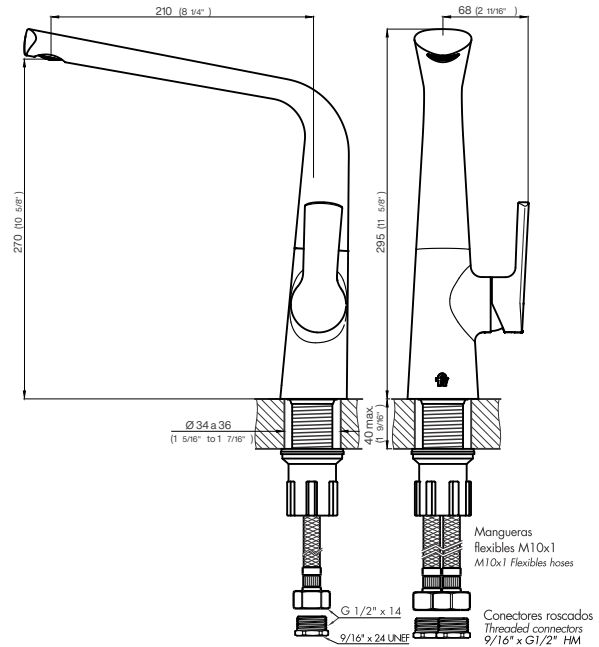

## Plano

\*dimensiones en milímetros

\*dimensiones en pulgadas

## Detalle técnico

Instalación	Sobre mesada de cocina
Material	Metal cromado
Presión de operación	0.4 a 4 bar (5.8 a 60 PSI)
Peso	2,10 kg
Volumen	0,008 m <sup>3</sup>